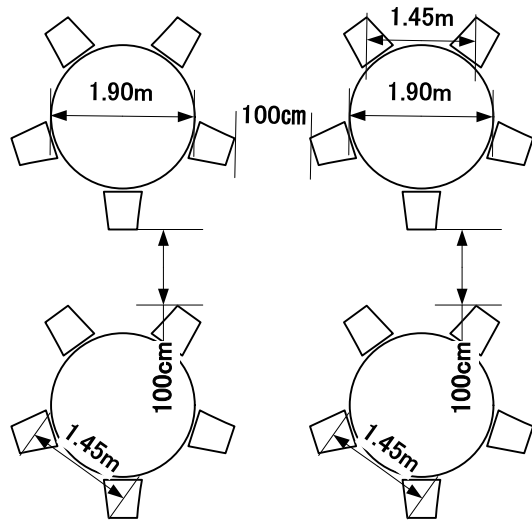

参考レイアウト

万葉の間 スクール形式 246席

末広の間 スクール形式 12席

高砂の間 シアター形式 22席

万葉の間(1/2) シアター形式 108席

飛鳥の間 コの字形式 19席

【円卓】最大5名掛

椅子と椅子の背中合わせの距離1m

【口の字】

1名様掛 左右の距離約1.3m

長方形テーブル(1.8m×90cm)

【スクール】

テーブル(1.8m×45cm)1名様掛

左右との距離175cm 前後90cmの距離

【シアター】

前後左右の距離約1m(椅子2個分)