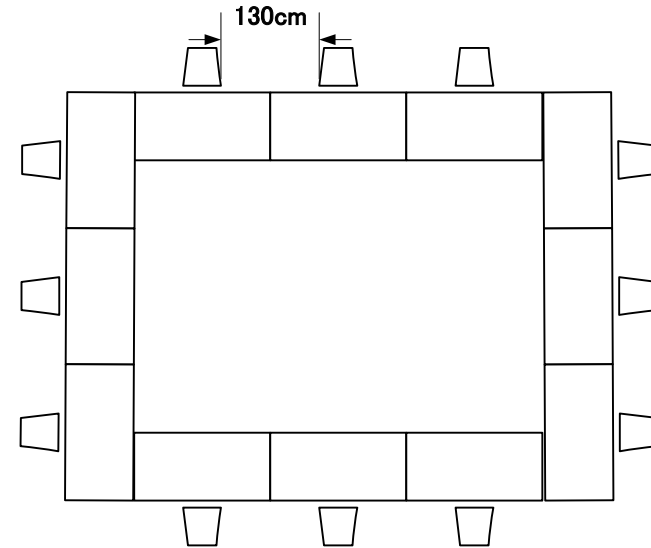

参考レイアウト

万葉の間 スクール形式 246席

末広の間 スクール形式 12席

高砂の間 シアター形式 22席

万葉の間(1/2) シアター形式 108席

飛鳥の間 コの字形式 19席

【円卓】最大5名掛

椅子と椅子の背中合わせの距離1m

【口の字】

1名様掛 左右の距離約1.3m

長方形テーブル(1.8m×90cm)

【スクール】

テーブル(1.8m×45cm)1名様掛

左右との距離175cm 前後90cmの距離

【シアター】

前後左右の距離約1m(椅子2個分)