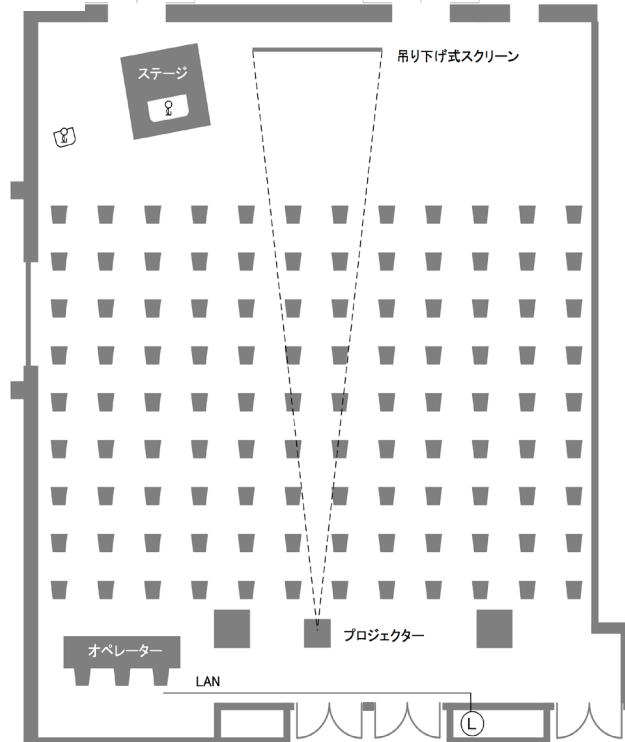

参考レイアウト

万葉の間 スクール形式 246席

末広の間 スクール形式 12席

高砂の間 シアター形式 22席

万葉の間(1/2) シアター形式 108席

飛鳥の間 コの字形式 19席

【円卓】最大5名掛

椅子と椅子の背中合わせの距離1m

【口の字】

1名様掛 左右の距離約1.3m

長方形テーブル(1.8m×90cm)

【スクール】

テーブル(1.8m×45cm)1名様掛

左右との距離175cm 前後90cmの距離

【シアター】

前後左右の距離約1m(椅子2個分)