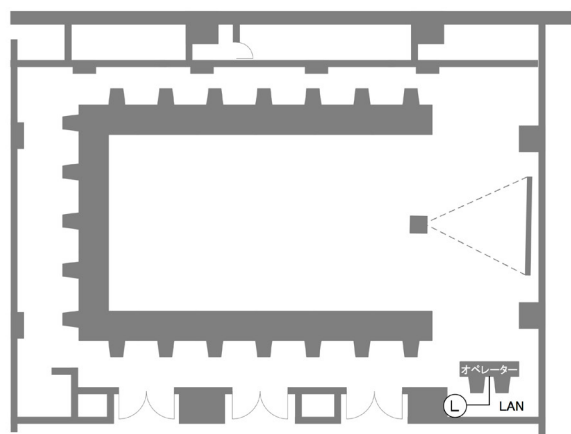

参考レイアウト

万葉の間 スクール形式 246席

末広の間 スクール形式 12席

高砂の間 シアター形式 22席

万葉の間(1/2) シアター形式 108席

飛鳥の間 コの字形式 19席

【円卓】最大5名掛

椅子と椅子の背中合わせの距離1m

【口の字】

1名様掛 左右の距離約1.3m

長方形テーブル(1.8m×90cm)

【スクール】

テーブル(1.8m×45cm)1名様掛

左右との距離175cm 前後90cmの距離

【シアター】

前後左右の距離約1m(椅子2個分)