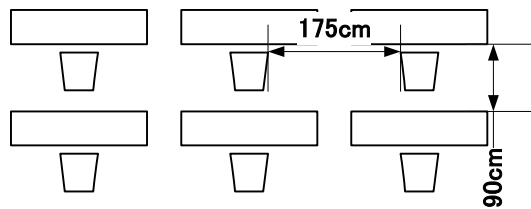

参考レイアウト

万葉の間 スクール形式 246席

末広の間 スクール形式 12席

高砂の間 シアター形式 22席

万葉の間(1/2) シアター形式 108席

飛鳥の間 コの字形式 19席

【円卓】最大5名掛

椅子と椅子の背中合わせの距離1m

【口の字】

1名様掛 左右の距離約1.3m

長方形テーブル(1.8m×90cm)

【スクール】

テーブル(1.8m×45cm)1名様掛

左右との距離175cm 前後90cmの距離

【シアター】

前後左右の距離約1m(椅子2個分)