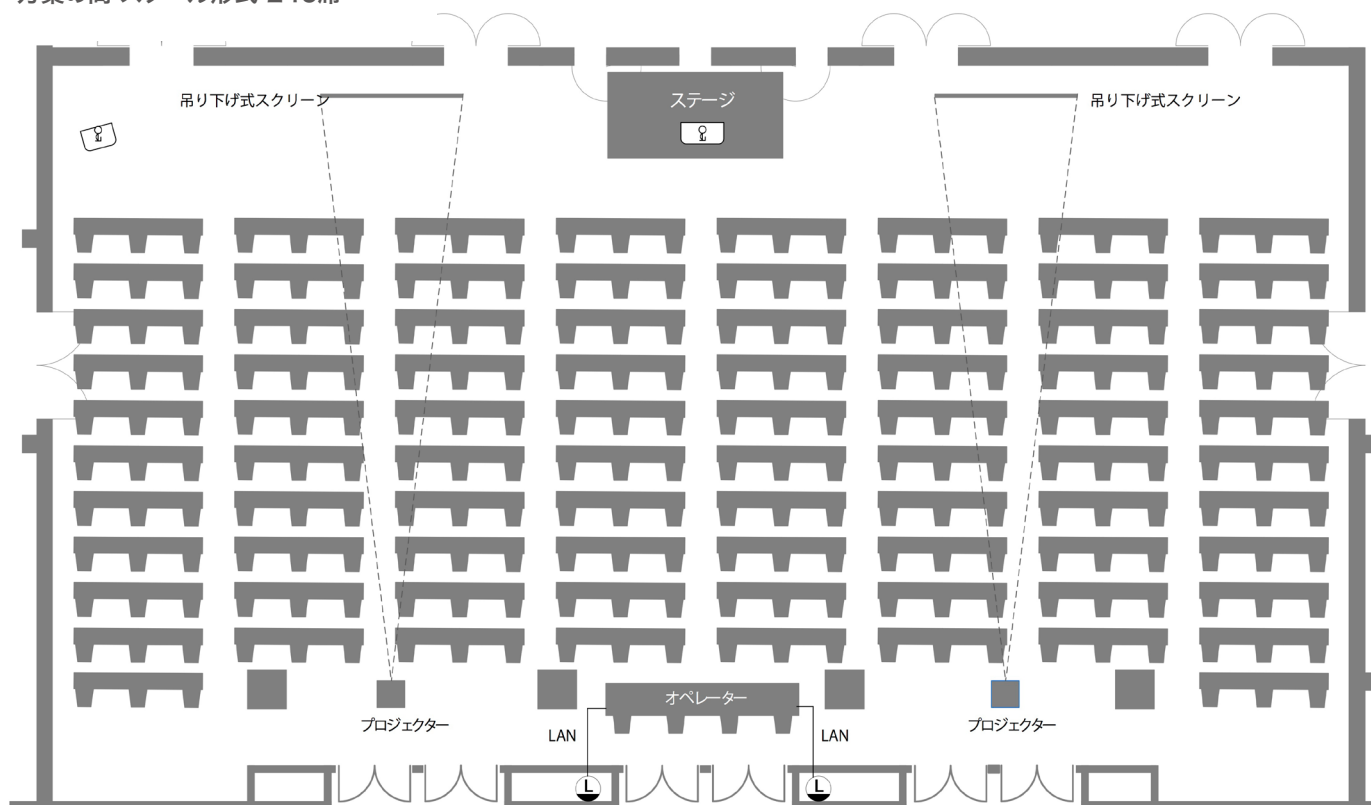

参考レイアウト

万葉の間 スクール形式 246席

末広の間 スクール形式 12席

高砂の間 シアター形式 22席

万葉の間(1/2) シアター形式 108席

飛鳥の間 コの字形式 19席

【円卓】最大5名掛

椅子と椅子の背中合わせの距離1m

【口の字】

1名様掛 左右の距離約1.3m

長方形テーブル(1.8m×90cm)

【スクール】

テーブル(1.8m×45cm)1名様掛

左右との距離175cm 前後90cmの距離

【シアター】

前後左右の距離約1m(椅子2個分)