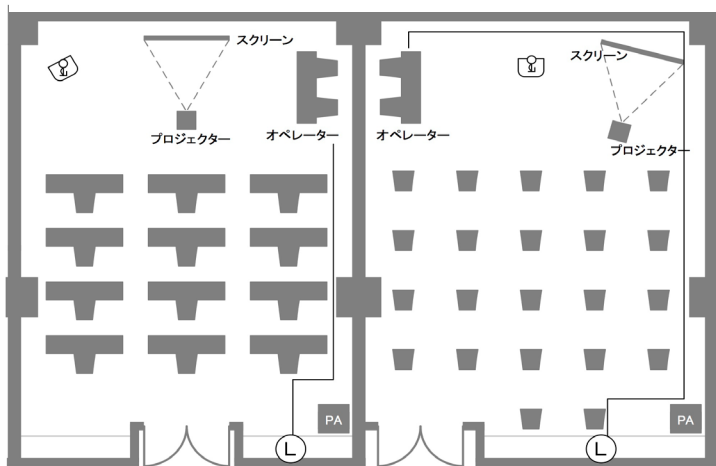

参考レイアウト

万葉の間 スクール形式 246席

末広の間 スクール形式 12席

高砂の間 シアター形式 22席

万葉の間(1/2) シアター形式 108席

飛鳥の間 コの字形式 19席

【円卓】最大5名掛

椅子と椅子の背中合わせの距離1m

【口の字】

1名様掛 左右の距離約1.3m

長方形テーブル(1.8m×90cm)

【スクール】

テーブル(1.8m×45cm)1名様掛

左右との距離175cm 前後90cmの距離

【シアター】

前後左右の距離約1m(椅子2個分)