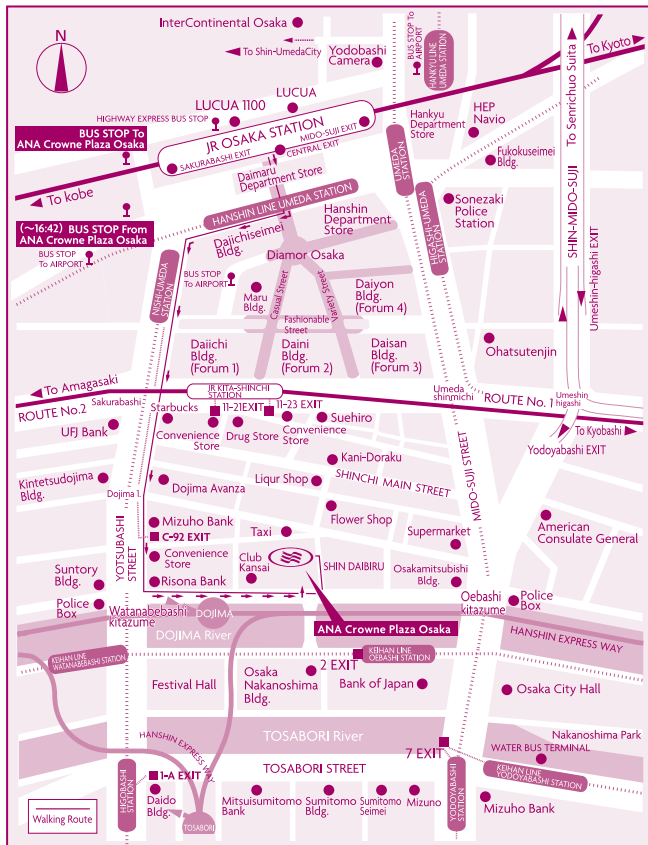

# ホテルへのご案内

- JR東西線「北新地駅」11-21番、11-23番出口より徒歩約5分
- 地下鉄御堂筋線・京阪本線「淀屋橋」7番出口より徒歩約7分
- 京阪中之島線「大江橋駅」2番出口より徒歩約3分
- 地下鉄四つ橋線「西梅田駅」C-92出口・「肥後橋駅」1-A出口より徒歩約7分
- JR「大阪駅」及び各線「梅田駅」から徒歩10分～15分
- JR新幹線「新大阪駅」より車で約10分
- 伊丹空港より車で約30分(阪神高速池田線→「梅田」出口)
- 関西空港より車で約60分(阪神高速環状線→「土佐堀」出口)

ANAクラウンプラザホテル大阪

**ANA  
CROWNE PLAZA®**  
OSAKA

〒530-0004 大阪市北区堂島浜1-3-1  
Tel 06-6347-1112 Fax 06-6348-9208

[www.anacrowneplaza-osaka.jp](http://www.anacrowneplaza-osaka.jp)

# HOTEL LOCATION MAP

**ANA**  
**CROWNE PLAZA®**  
OSAKA

1-3-1, Dojimahama, Kita-ku  
Osaka, 530-0004, Japan  
Tel: +81 6 6347 1112 Fax: +81 6 6348 9208  
[www.anacrowneplaza-osaka.jp](http://www.anacrowneplaza-osaka.jp)