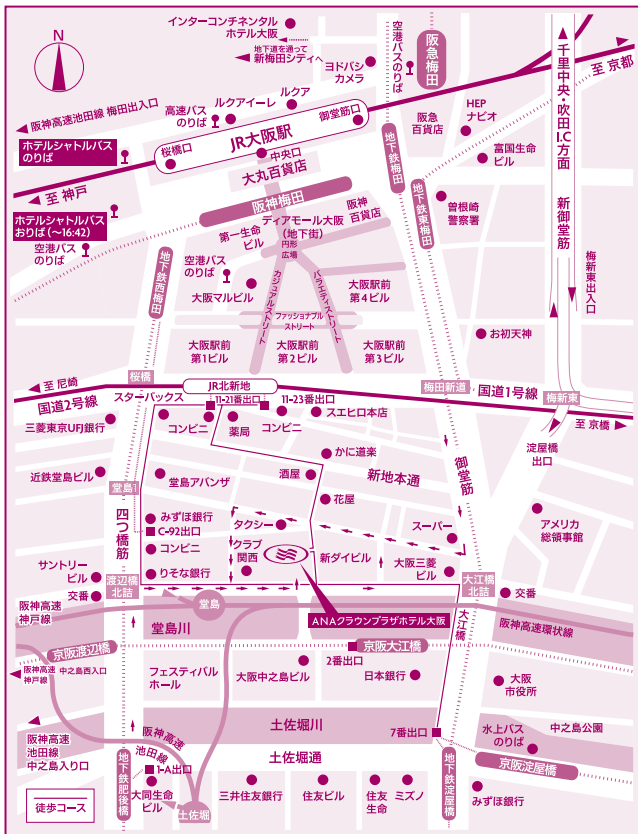

# ホテルへのご案内

- JR東西線「北新地駅」11-21番、11-23番出口より徒歩約5分
- 地下鉄御堂筋線・京阪本線「淀屋橋」7番出口より徒歩約7分
- 京阪中之島線「大江橋駅」2番出口より徒歩約3分
- 地下鉄四つ橋線「西梅田駅」C-92出口・「肥後橋駅」1-A出口より徒歩約7分
- JR「大阪駅」及び各線「梅田駅」から徒歩10分～15分
- JR新幹線「新大阪駅」より車で約10分
- 伊丹空港より車で約30分(阪神高速池田線→「梅田」出口)
- 関西空港より車で約60分(阪神高速環状線→「土佐堀」出口)

ANAクラウンプラザホテル大阪

**ANA  
CROWNE PLAZA®**  
OSAKA

〒530-0004 大阪市北区堂島浜1-3-1  
Tel 06-6347-1112 Fax 06-6348-9208

[www.anacrowneplaza-osaka.jp](http://www.anacrowneplaza-osaka.jp)

# HOTEL LOCATION MAP

**ANA**  
**CROWNE PLAZA®**  
OSAKA

1-3-1, Dojimahama, Kita-ku  
Osaka, 530-0004, Japan  
Tel: +81 6 6347 1112 Fax: +81 6 6348 9208  
[www.anacrowneplaza-osaka.jp](http://www.anacrowneplaza-osaka.jp)